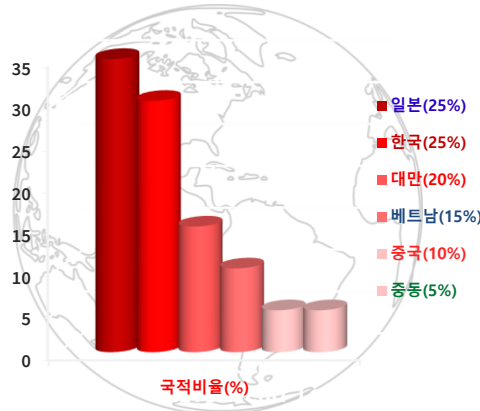

# MULTINATIONAL STUDENTS

. FROM : KOREA, JAPAN, CHINA, TAIWAN, VIETNAM

## EXTERIOR

이에듀어학원은 바기오 시내에서 10분 거리에 자리잡고 있으며 5층빌딩을 메인 건물로 사용하고 있습니다. 수용인원은 55명이며 쾌적한 환경속에서 즐겁게 어학연수를 하고 있습니다. 학원 스타일은 미국식 스파르타로 평일에도 본인스케줄이 없으면 외출이 가능하고 한국 학생뿐만 아니라 일본, 중국, 대만, 베트남, 중동 등 여러 나라 학생들과 함께 생활을 합니다.