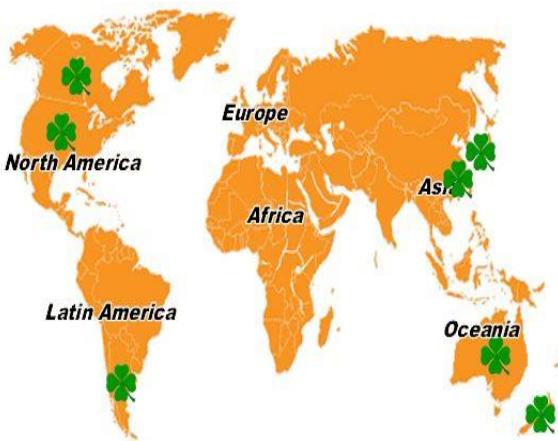

WORKING HOLIDAY GUARANTEE SCORE

기간	8주 (보장반 X)	12주 (보장반 O)
코스방식	. 비기너 레벨시 : 1:1 수업 6시간 . 하이비기너 레벨 : 1:1수업 5시간 + 1시간 미국인 그룹수업 . 옵션수업 : 받아쓰기, 프리나이트 그룹클래스2시간, 단어시험 . Working실습 매주 금,토요일(6주차때부터 시작 총 20시간)	. 비기너 레벨시 : 1:1 수업 6시간 . 하이비기너 레벨 : 1:1수업 5시간 + 1시간 미국인 그룹수업 . 옵션수업 : 받아쓰기, 프리나이트 그룹클래스2시간, 단어시험 . Working실습 매주 금,토요일(8주차때부터 시작 총 40시간) . 11주차때 보장반시험 : Low-Intermediate 레벨이하 학비지원(기숙사비는 배외)