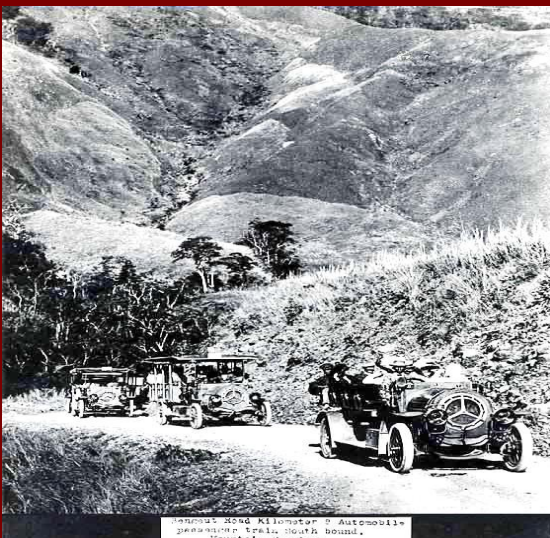

GREETING OF PRESIDENT

Andrew Yoon

Hello everyone!

My name is Andrew Yoon who is the President of A&J e-eduDC Academy. We've been teaching English since the start of this institute in the year 2008. We take pride in the way we educate our students, and it has been a joy to be a part of this wonderful academy here in Baguio.

We have painstakingly developed teaching methods, strategies, and curriculums to suit the needs of all of our precious students. Our teachers are experienced and qualified to teach each and every subject of English. Moreover, We have native speakers, Paul Dutney from Australia and American, giving the students a unique experience that cannot be found elsewhere here in Baguio. Our complimentary night classes are offered four nights a week, and all of our students are free to join, no matter the level.

Studying here in Baguio is an enriching experience that all students enjoy. The mild mountain weather provides our learners with a comfortable atmosphere for study and leisure, with plenty of fresh air to relax the mind and body. We also hold academy trips to the beach and other cities where we have fun barbecuing, sightseeing, surfing, and other exciting activities.

Once again, we are dedicated teachers, and we take pride in what we do. Your education is our priority, and we do our very best to ensure that you leave happy and content with the necessary skills to get you forward in the English speaking world, wherever you may go and whatever dream you may pursue.

We assure you that we will help you become better English speakers, and that you will not regret deciding to learn here in the A&J e-eduDC Academy.

On behalf of our institute, I, Andrew Yoon, welcome you, and we are looking forward to teaching you.

HISTORY OF ACADEMY

YEAR