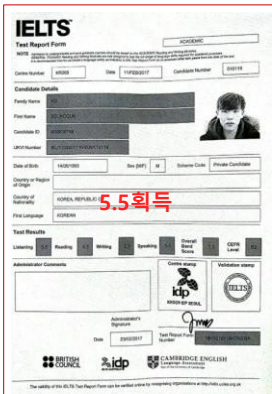

IELTS RESULT

*아이엘츠 12주 24주 보장반 등록결과, 두학생다 선보장 8주 후 4.0 점수 후 신청기간을 시작해 후보장 없이 5.5, 6.5 점수 획득

IELTS GUARANTEE

TIME	MONDAY ~ FRIDAY	WEEKEND
07:30~08:20	BREAKFAST	
08:30~12:20	1:1 CLASS	
12:30~13:20	LUNCH TIME (토.일.공휴일은 브런치)	X
13:30~15:20	1:1 CLASS	
15:30~16:20	IELTS GROUP CLASS	
17:30~18:20	REVIEW OR MEMORIZATION OF VOCABULARY	
18:30~18:50	DINNER TIME	
19:00~19:50	FREE NIGHT GROUP CLASS WITH AMERICAN	
20:00~20:50	VOCABULARY TEST	
21:00~22:00	SELF STUDY AND CURFEW	

* 학원시간표는 현지사정에 따라 변경될수 있습니다.