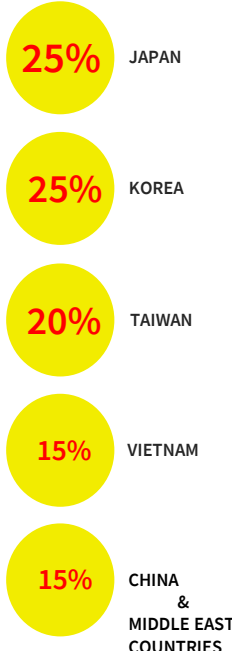

ACADEMY TEST

. MONTHLY, BI-MONTHLY

OPTIONAL CLASS

. DICTATION . FREE NIGHT GROUP CLASS 2 HOURS . VOCABULARY TEST

MULTINATIONAL STUDENTS

. FROM : KOREA, JAPAN, CHINA, TAIWAN, VIETNAM

CURRICULUM

. GENERAL ESL : POWER SPEAKING ESL
INTENSIVE ESL
NATIVE ESL
CRAZY ESL

. SPECIALIZED : TOEIC . IELTS . TOEFL

. GUARANTEE : TOEIC . IELTS
WORKING HOLIDAY 12WEEKS