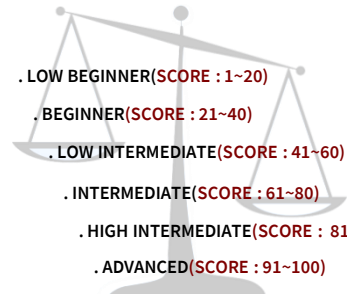

## ESL COURSES

- POWER SPEAKING ESL** 1:1 Classes(5 hours) + Option Classes
- INTENSIVE ESL** 1:1 Classes(6 hours) + Option Classes
- NATIVE ESL** 1:1 Classes 6 hours(1 hour with Native) + Option Classes
- CRAZY ESL(스파르타 코스)** 1:1 Classes(8 hours) + Option Classes
- OPTION CLASSES** Vocabulary Test, Free night Big Group Classes(2 hour)  
1 hour with American + 1hour with Filipino

## PROGRAM DETAILS | LEVELING

코스	미국식 스파르타	스파르타
특징	정규수업 이후 본인 Schedule 관리	학원에서 모든 Schedule 관리
코스구성	크레이지 ESL을 제외한 모든 일반 ESL코스	크레이지 ESL(의무)
음션수업	프리 나이트 그룹클래스 2시간 (Filipino, American)+Vocabulary Test	
기타규정	월요일~목요일,일요일 21:30 통금시간	평일 외출금지, EOP 의무