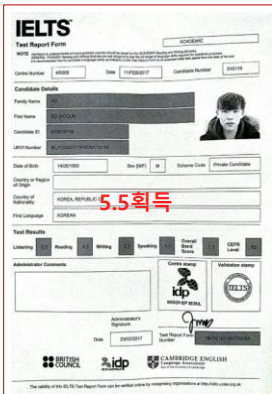

< IELTS 보장반 규정 >

1. 보장반 시간표대로 안 할 경우 3회경고후 보장반 탈퇴
2. 보장반 기간 중에 환불불가
3. 등록금은 다른 코스와 다름 (20만원)
4. 평일 외출금지
5. EOP 의무(항시 영어사용)

Apply Now!

IELTS RESULT

*아이엘츠 12주 24주 보장반 등록결과, 두학생다 선보장 8주 후 4.0 점수 후 신청기간을 시작해 후보장 없이 5.5, 6.5 점수 획득