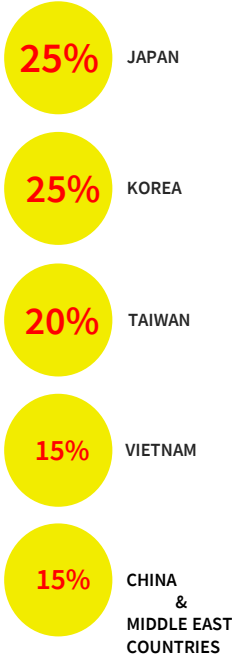

ACADEMY TEST

. MONTHLY, BI-MONTHLY

OPTIONAL CLASS

. DICTATION . FREE NIGHT GROUP CLASS 2 HOURS . VOCABULARY TEST

MULTINATIONAL STUDENTS

. FROM : KOREA, JAPAN, CHINA, TAIWAN, VIETNAM

CURRICULUM

. GENERAL ESL : POWER SPEAKING ESL
INTENSIVE ESL
NATIVE ESL
CRAZY ESL

. SPECIALIZED : TOEIC . IELTS . TOEFL

. GUARANTEE : TOEIC . IELTS
WORKING HOLIDAY 12WEEKS