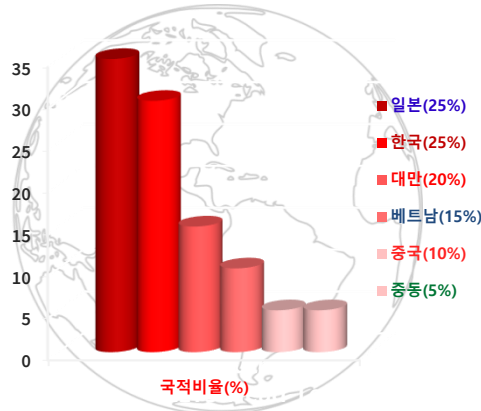

ACADEMY LOCATION

. Around Baguio

ACADEMY TEST

. MONTHLY, BI-MONTHLY

OPTIONAL CLASS

. DICTATION . FREE NIGHT GROUP CLASS 2 HOURS . VOCABULARY TEST

MULTINATIONAL STUDENTS

. FROM : KOREA, JAPAN, CHINA, TAIWAN, VIETNAM

EXTERIOR

이에듀어학원은 바기오 시내에서 10분거리에 자리잡고 있으며 5층빌딩을 메인 건물로 사용하고 있습니다. 수용인원은 55명이며 쾌적한 환경속에서 즐겁게 어학연수를 하고 있습니다. 학원 스타일은 미국식 스파르타로 평일에도 본인스케줄이 없으면 외출이 가능하고 한국 학생뿐만 아니라 일본, 중국, 대만, 베트남, 중동 등 여러 나라 학생들과 함께 생활을 합니다.