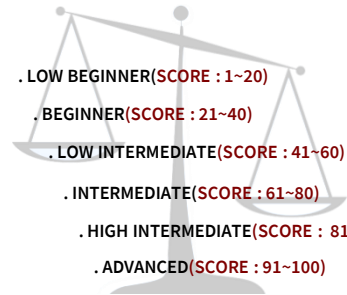

PROGRAM DETAILS | LEVELING

코스	미국식 스파르타	스파르타
특징	정규수업 이후 본인 Schedule 관리	학원에서 모든 Schedule 관리
코스구성	크레이지 ESL을 제외한 모든 일반 ESL코스	크레이지 ESL(의무)
음션수업	프리 나이트 그룹클래스 2시간 (Filipino, American)+Vocabulary Test	
기타규정	월요일~목요일,일요일 21:30 통금시간	평일 외출금지, EOP 의무