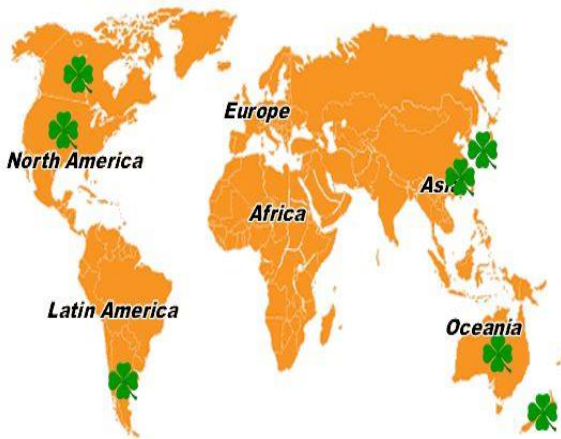

WORKING HOLIDAY GUARANTEE SCORE

기간	8주 (보장반 X)	12주 (보장반 O)
코스방식	. 비기너 레벨시 : 1:1 수업 6시간 . 하이비기너 레벨 : 1:1수업 5시간 + 1시간 미국인 그룹수업 . 옵션수업 : 받아쓰기, 프리나이트 그룹클래스2시간, 단어시험 . Working실습 매주 금,토요일(6주차때부터 시작 총 20시간)	. 비기너 레벨시 : 1:1 수업 6시간 . 하이비기너 레벨 : 1:1수업 5시간 + 1시간 미국인 그룹수업 . 옵션수업 : 받아쓰기, 프리나이트 그룹클래스2시간, 단어시험 . Working실습 매주 금,토요일(8주차때부터 시작 총 40시간) . 11주차때 보장반시험 : Low-Intermediate 레벨이하 학비지원(기속사비는 배외)